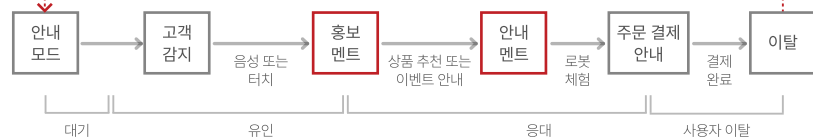

HRI 기반 얼굴 아바타

- 사람의 얼굴을 인식하여 움직임을 따라가고 눈맞춤이 가능한 감성표현 아바타 지원

즐길거리

- 사진 촬영 및 촬영 이미지 이메일 전송

Robot Service Flow

맞춤형 주문결제 시나리오

고객 요구에 따른 다양한 시나리오를 로봇에 적용하여, 사용자에게 차별화된 '주문결제 안내서비스'를 제공합니다.

· 시나리오 예시

사용자의 인터랙션 효과를 극대화하기 위해 다양한 멀티미디어를 이용하여 콘텐츠를 구현하고 안내하는 서비스

Specifications

구분	항목	권장사양
크기 (Size)		39(W)x37(D)x58(H) (cm)
무게 (Weight)		15 kg
		110 ~ 220 VAC
동작사양	Head Pitch 구동범위	-15° ~ +20° (degree)
	Head Yaw 구동범위	-45° ~ +45° (degree)
통신	Wi-Fi	802.11AC / 867Mbps
PC	OS	Windows 10 64bit
	CPU/Memory	i5-6th CPU / 8GB
	SSD	128GB SSD
Display / Audio	Main Monitor	15 inch, 1024x768 / Touch Panel
	Audio	Amplifier 50W (2 Channel), Speaker 80hm 50W
Sensor	Camera	1080p HD video calling (1920x1080pixels) / USB