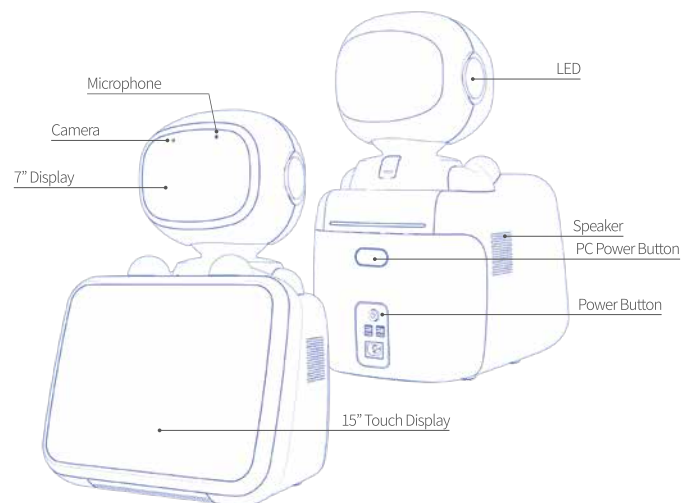

Components